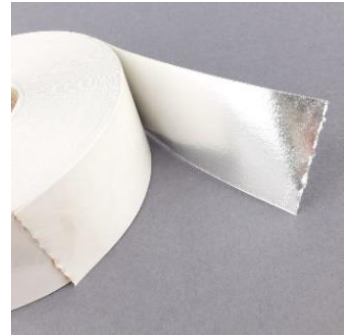

- **Alumiininen kehysteippi**

Teippi on kehitetty erityisesti kehyksen sulkemiseen. Teipin päällimmäinen kerros on paperia, keskellä on alumiinifoliokerros ja liimana kellastumaton akryyliiliima. Teippi tarttuu kaikkiin materiaaleihin ja myötäilee pinnanmuotoja hyvin. Teippiä on saatavilla kahta leveyttä: 32 mm ja 89 mm, rullan pituus on 25 m.

32 mm tuotenumero: 23870151   à 22,00 € (17,74 €)

89 mm tuotenumero: 23870156   à 53,00 € (42,74 €)