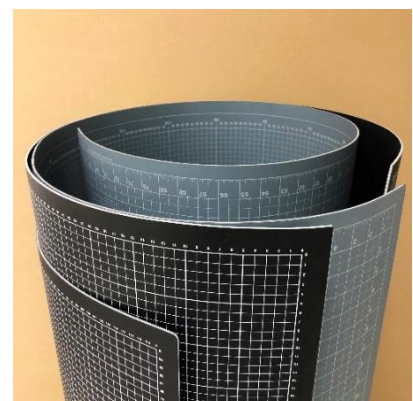

LEIKKAUSALUSTA

Kaksipuolinen vihreä leikkauspinta. Toisella puolella mittaruudukko. Joustava ja liukumista estävä pinta, jossa on lisäksi itsensä korjaava ominaisuus. Sopii myös piirustus- ja kirjoituslulistaksi.

koko: 46 x 60 cm

tuotenumero: 285466

koko: 60 x 90 cm

tuotenumero: 285690

Suuret leikkausalustat

Kaksipuolinen leikkausalusta, jossa mittaruudukko. Joustava ja liukumista estävä pinta, jossa on lisäksi itsensä korjaava ominaisuus. Sopii myös piirustus- ja kirjoituslulistaksi.

Kolme eri kokoa:

- **Koko: 91 x 121 cm** **tuotenumero: 2331260**
Väri: musta (molemmilla puolilla mittaruudukko senttimetreissä)
- **Koko 100 x 150 cm** **tuotenumero: 2331265**
Väri: musta (toisella puolella mittaruudukko senttimetreissä, toinen puoli yksivärinen)
- **Koko 100 x 200 cm** **tuotenumero: 2331270** Väri: harmaa (toisella puolella mittaruudukko senttimetreissä, toisella puolella tuumissa)