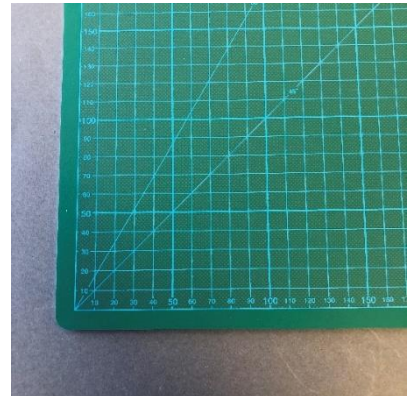

LEIKKAUSALUSTA

Kaksipuolinen vihreä leikkauspinta. Toisella puolella mittaruudukko. Joustava ja liukumista estävä pinta, jossa on lisäksi itsensä korjaava ominaisuus. Sopii myös piirustus- ja kirjoituslulistaksi.

koko: 46 x 60 cm

tuotenumero: 285466

koko: 60 x 90 cm

tuotenumero: 285690

Suuret leikkausalustat

Kaksipuolinen leikkausalusta, jossa mittaruudukko. Joustava ja liukumista estävä pinta, jossa on lisäksi itsensä korjaava ominaisuus. Sopii myös piirustus- ja kirjoituslulistaksi.

Kolme eri kokoa:

- **Koko: 91 x 121 cm** **tuotenumero: 2331260**
Väri: musta (molemmilla puolilla mittaruudukko senttimetreissä)
- **Koko 100 x 150 cm** **tuotenumero: 2331265**
Väri: musta (toisella puolella mittaruudukko senttimetreissä, toinen puoli yksivärinen)
- **Koko 100 x 200 cm** **tuotenumero: 2331270** Väri: harmaa (toisella puolella mittaruudukko senttimetreissä, toisella puolella tuumissa)